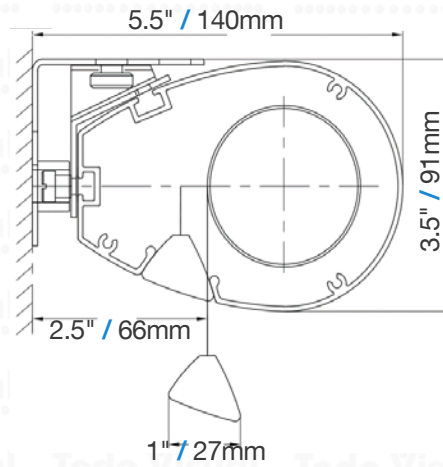

PANTALLAS ELÉCTRICAS CON CONTROL REMOTO

- Tela Matte White Plus, una superficie más gruesa, plana y confiable
- Ganancia 1.0 y ángulo de visión de 180°
- Bordes negros de 2" y borde superior amplio

- Diseño de montaje a pared o techo, los puntos de soporte son ajustables

- Incluye control remoto de IR, RF, interruptor de pared, disparador/trigger de 12V y RS-232

- Caja de la pantalla (carcasa) con diseño oval de aluminio en color blanco

- Contrapeso que se oculta al subir la pantalla

GRUPO TODO VISUAL SA DE CV - DISTRIBUIDOR AUTORIZADO

Cotizaciones y asesoría personalizada:

www.todovisual.com soporte@todovisual.com (442) 2423115

MEDIDAS

	CMS	PULGADAS		CMS	PULGADAS		CMS	PULGADAS			
16:10	203x127	80x50	94 DIAG	16:9	203x114	80x45	92 DIAG	4:3	203x152	80x60	100 DIAG
	234x146	92x58	109 DIAG		234x132	92x52	106 DIAG		244x183	96x72	120 DIAG
	305x191	120x75	140 DIAG		305x171	120x67	137 DIAG		305x227	305x227	150 DIAG